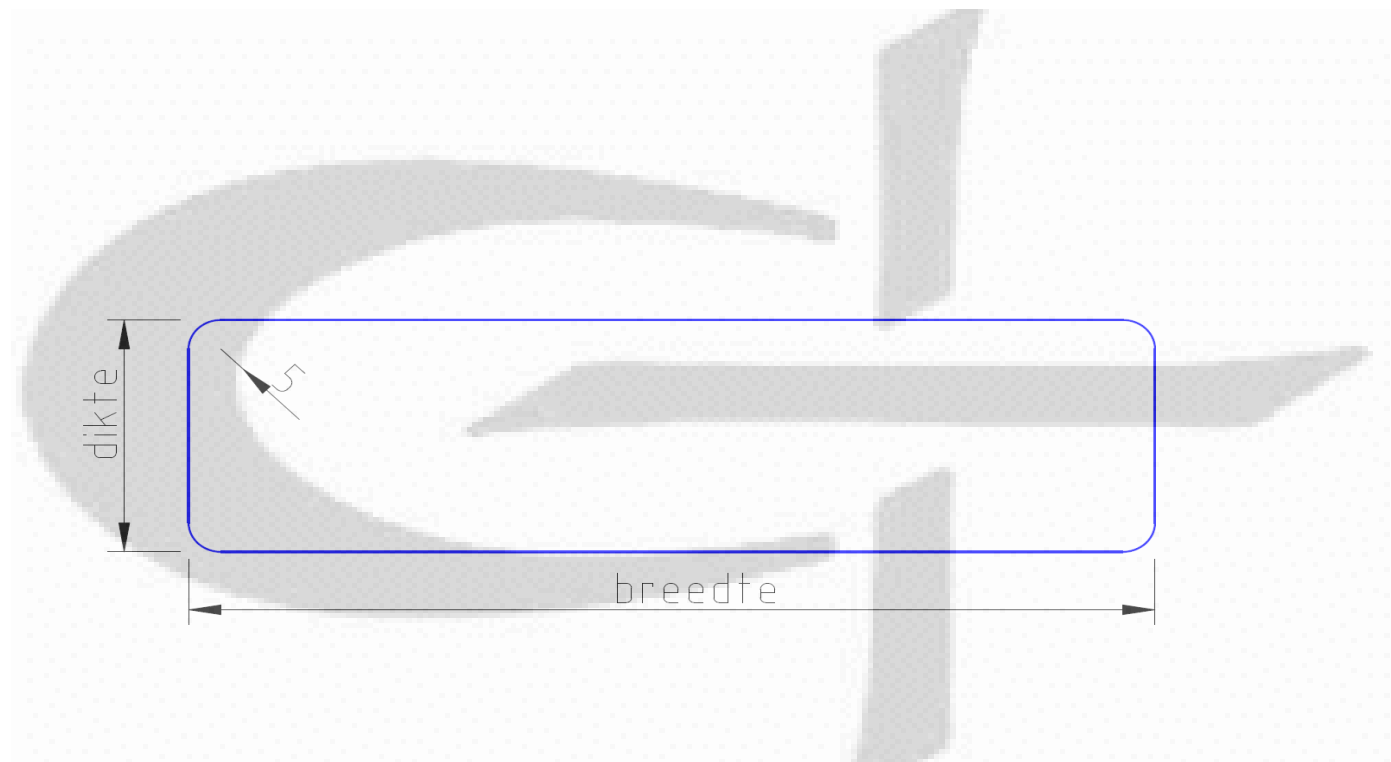

MODEL

4 zijdig geschaafd met ronde kanten

Opmerking(en):

Standaard radius: R=5 (R=3 R=4 op aanvraag)
 Gebruikelijke minimale afname naalddhout;
 op aanvoermaat <25mm is de afname -4mm in de dikte, -5mm in de breedte
 op aanvoermaat >32mm is de afname -5mm in de dikte, -5mm in de breedte
 Douglas en andere houtsoorten -5mm extra afname in breedte*. (*afhankelijk van aanvoermaat)

De Twee Gebroeders

Groep: 4zij
 Model: 4zijdig ronde kanten
 Datum: 1-7-2024
 Tekenaar: JvE

Opmerkingen	vuren	douglas	grenen	hardhout	CONTACTGEGEVENS:
Minimale dikte :	12	12	12	12	Symon Spiersweg 19
Maximale dikte:	145	140	140	140	1506 RZ Zaandam
Minimale Breedte:	40	40	40	40	t: +31 (0)75 - 617 96 51
Maximale Breedte:	295	290	290	290	