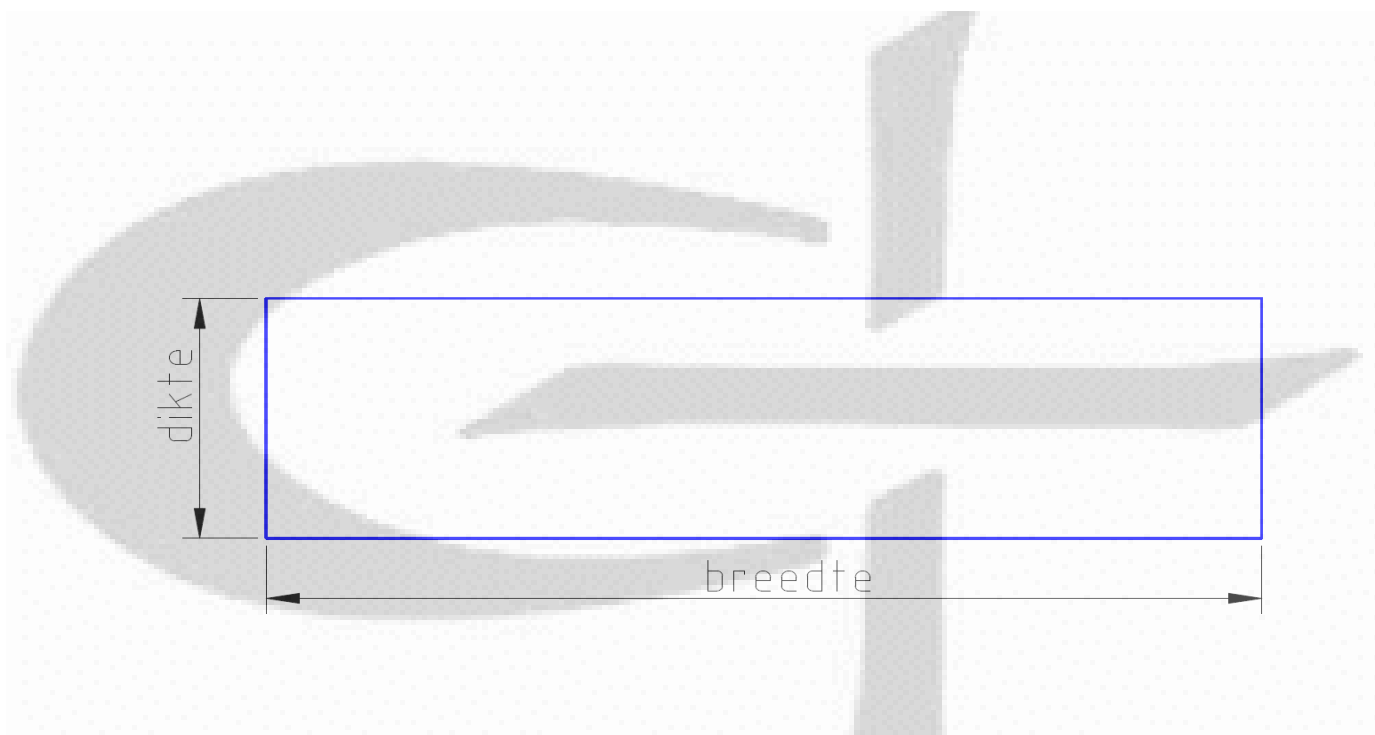

MODEL

4 zijdig scherpkantig geschaafd

Opmerking(en):

Gebruikelijke minimale afname naaldhout;
op aanvoermaat <25mm is de afname -4mm in de dikte, -5mm in de breedte
op aanvoermaat >32mm is de afname -5mm in de dikte, -5mm in de breedte
Douglas en andere houtsoorten -5mm extra afname in breedte. (*afhankelijk van aanvoermaat)*

De Twee Gebroeders

Groep: 4 zijdig
Model: 4zij scherpkantig
Datum: 5-8-2024
Tekenaar: JvE

houtsoort	vuren	douglas	grenen	hardhout	CONTACTGEGEVENS:
Minimale dikte :	12	12	12	12	Symon Spiersweg 19
Maximale dikte:	145	140	140	140	1506 RZ Zaandam
Minimale Breedte:	40	40	40	40	t: +31 (0)75 - 617 96 51
Maximale Breedte:	295	290	290	290	e-mail: de.twee.gebroeders@dtg-houtbewerking.nl
					website: www.dtg-houtbewerking.nl

Overige diktes en breedtes in overleg