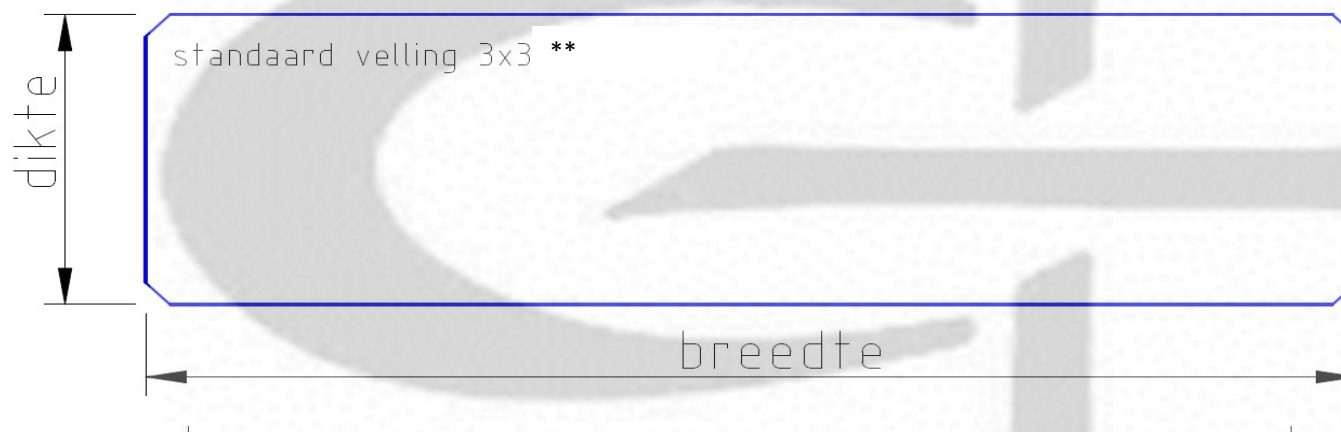

MODEL

4 zijdig geschaafd met 4 vellingen

Opmerking(en):

Gebruikelijke minimale afname naaldhout;
op aanvoermaat <25mm is de afname -4mm in de dikte, -5mm in de breedte
op aanvoermaat >32mm is de afname -5mm in de dikte, -5mm in de breedte
Douglas en andere houtsoorten -5mm extra afname in breedte. (*afhankelijk van aanvoermaat)*
***afwijkende velling op aanvraag mogelijk*

De Twee Gebroeders

Groep: 4 zij
Model: 4zijdig 4velling
Datum: 5-8-2024
Tekenaar: JvE

| Opmerkingen | vuren | douglas | grenen | hardhout | CONTACTGEGEVENS: |
|-------------------|-------|---------|--------|----------|---|
| Minimale dikte : | 12 | 12 | 12 | 12 | Symon Spiersweg 19 |
| Maximale dikte: | 145 | 140 | 140 | 140 | 1506 RZ Zaandam |
| Minimale Breedte: | 40 | 40 | 40 | 40 | t: +31 (0)75 - 617 96 51 |
| Maximale Breedte: | 295 | 290 | 290 | 290 | e-mail: de.twee.gebroeders@dtg-houtbewerking.nl |
| | | | | | website: www.dtg-houtbewerking.nl |

Overige diktes en breedtes in overleg